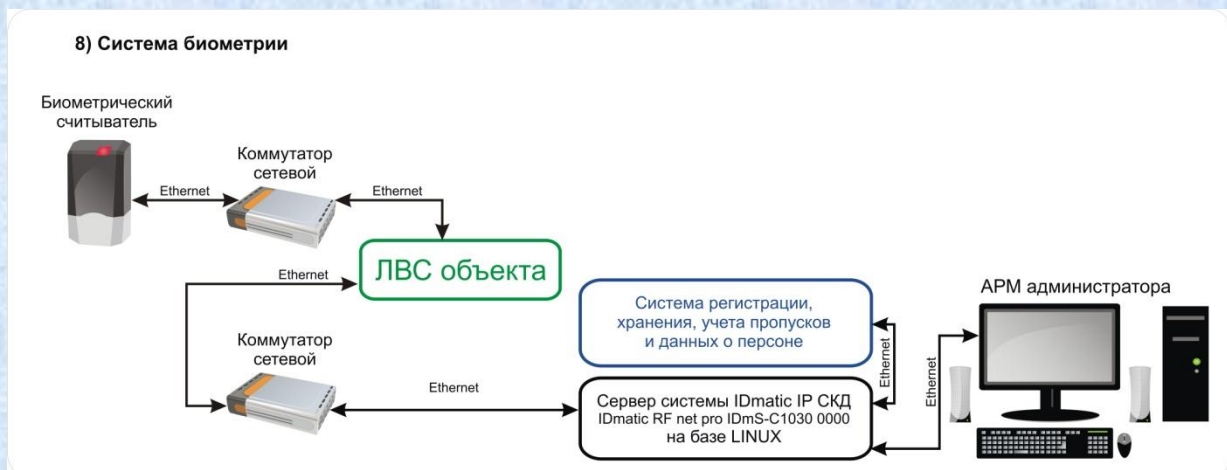

IDMATIC-BIOID

- Регистрирует в системе контроля доступа IDmatic биометрические параметры сотрудников - отпечаток пальца и форму лица, а также пароль и радиокарту
- Идентифицирует личность по биометрическим параметрам, паролю и радиокarte

- Ведет электронный журнал учета людей, идентифицирующих себя через систему
- Дает право доступа в помещения, а также к различным объектам, в том числе компьютерам

ПРИНЦИП РАБОТЫ IDMATIC-BIOID

1. Новый сотрудник предприятия регистрируется в системе биометрии IDmatic BioID
2. В систему заносится отпечаток пальца, форма лица, радиокарта и личный пароль
3. Данные сотрудника сохраняются в системе контроля доступа IDmatic
4. Сотруднику задаются параметры разрешенных времени посещения и помещений предприятия
5. Биометрические данные рассылаются на все биотерминалы объекта

ПРИНЦИП РАБОТЫ IDMATIC-BIOID

- Чтобы попасть на предприятие или проходить из комнаты в комнату, сотрудник прикладывает к терминалу
 - Свою карточку
 - Палец
 - Вводит пароль
 - Или идентифицирует лицо
- При проходе сотрудника через КПП охранник видит на экране событие об этом
- Просматривая архив IDmatic, можно проследить весь маршрут следования сотрудника